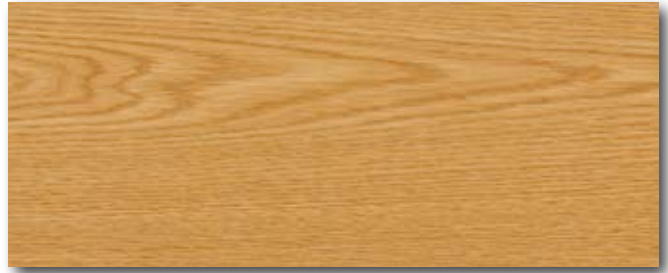

PINO GAVIOTA LISO

PINO URRACO PORO LLUVIA

ROBLE ÁGUILA LISO Y PORO CATEDRAL

ROBLE AZOR PORO PROFUNDO

MELAMINAS

Medida: **244 x 122 cm.** / Grosos: **10,16 y 19 mm.**

ROBLE IBIS MAT-T

ROBLE LECHUZA LISO Y PORO CATEDRAL