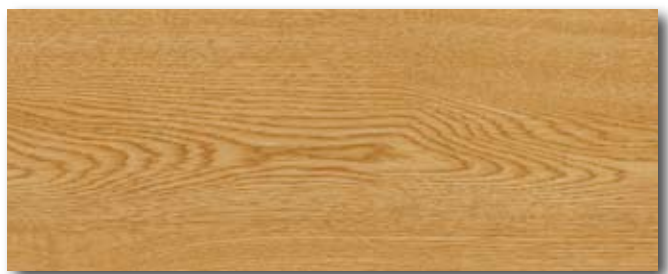

ROBLE PAVO PORO CATEDRAL