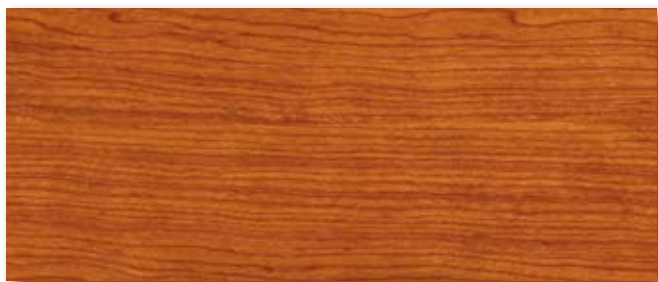

CEREZO PALOMA LISO

CEREZO PATO LISO

CEREZO PERDIZ PORO LLUVIA

CEREZO RASCÓN PORO CATEDRAL

MELAMINAS

Medida: 244 x 122 cm. / Grosos: 10, 16 y 19 mm.

CEREZO TERO PORO LLUVIA

CREMA COLIBRÍ LISO