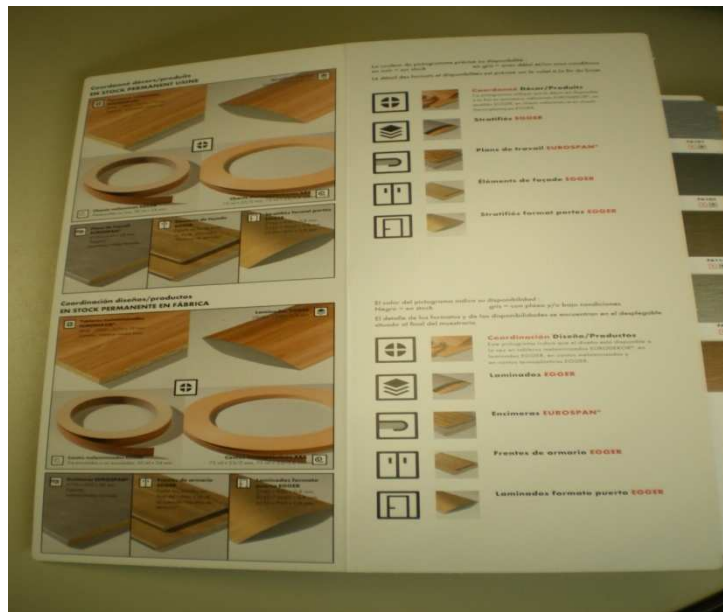

# E EGGER

El catálogo de melaminas de EGGER abarca 264 referencias. Además de las melaminas, EGGER suministra el canto correspondiente así como las láminas en algunos casos

De una forma intuitiva y mediante unos iconos en cada producto, el cliente puede saber cual es la disponibilidad de cada referencia (si es melamina, lámina, encimera, puerta...etc)

Los tableros de melamina de EGGER tienen las dimensiones

2.800 x 2.070 mm

Y se presentan habitualmente en espesores de 10, 16 y 19 mm.- No obstante, bajo pedido y con una cantidad mínima, se pueden fabricar otros formatos previa consulta

**RADISA posee normalmente en stock gran numero de referencias de melaminas de EGGER en espesores de 10, 16 y 19 mm, en todos sus almacenes. CONSULTENOS**